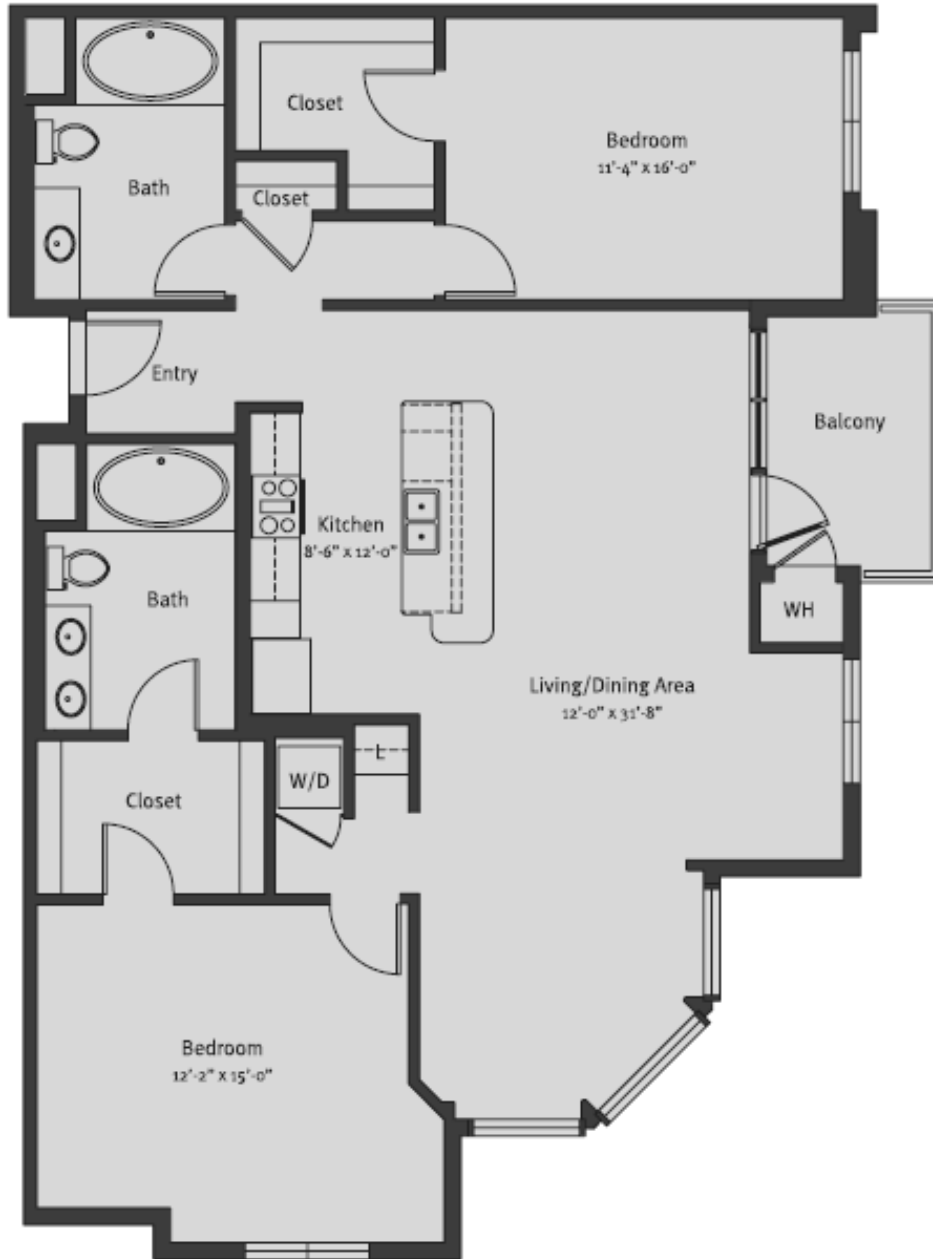

## TUSCANY

**Square Feet:** 1,495 SF  
**Bedrooms:** 1  
**Bathrooms:** 1